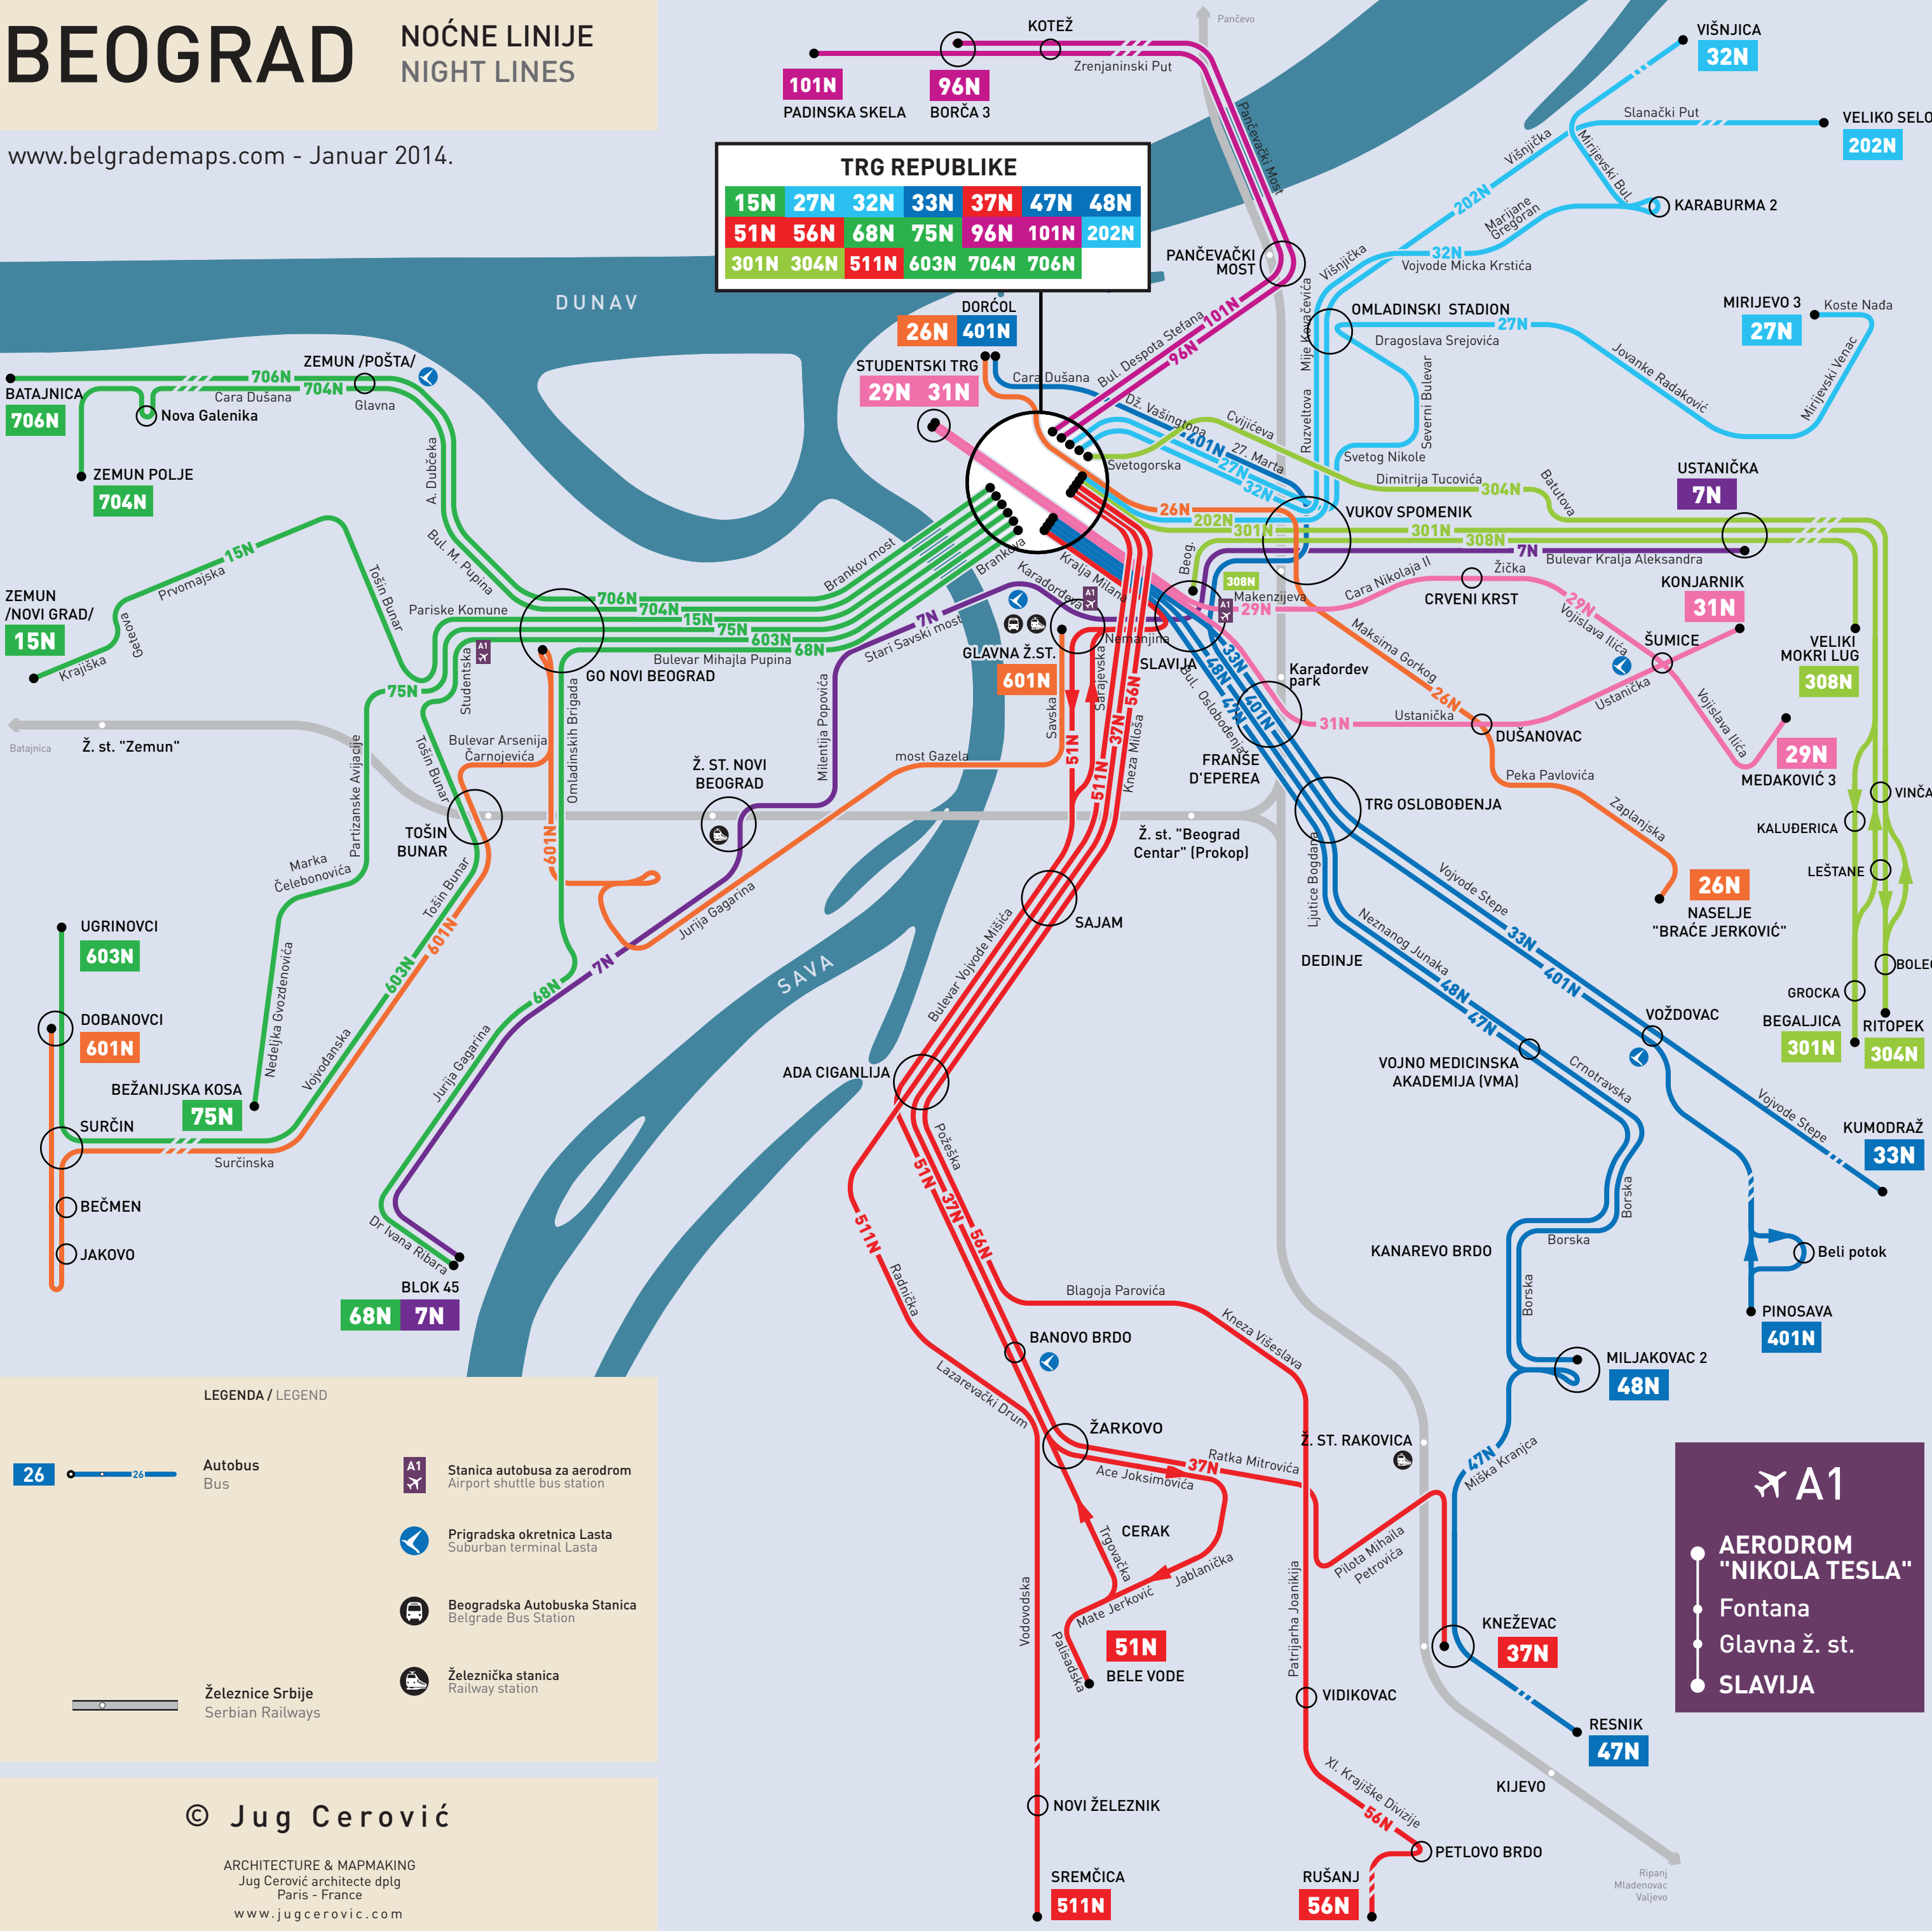

# BEOGRAD

## NOĆNE LINIJE NIGHT LINES

www.belgrademaps.com - Januar 2014.

**LEGENDA / LEGEND**

- 26 26 **Autobus / Bus**
- Stanica autobusa za aerodrom / Airport shuttle bus station**
- Prigradska okretnica Lasta / Suburban terminal Lasta**
- Beogradska Autobuska Stanica / Belgrade Bus Station**
- Železnička stanica / Railway station**
- Železnice Srbije / Serbian Railways**

**A1**

**AERODROM "NIKOLA TESLA"**

- Fontana
- Glavna ž. st.
- SLAVIJA

© Jug Cerović

ARCHITECTURE & MAPMAKING  
Jug Cerović architecte dplg  
Paris - France  
www.jugcerovic.com